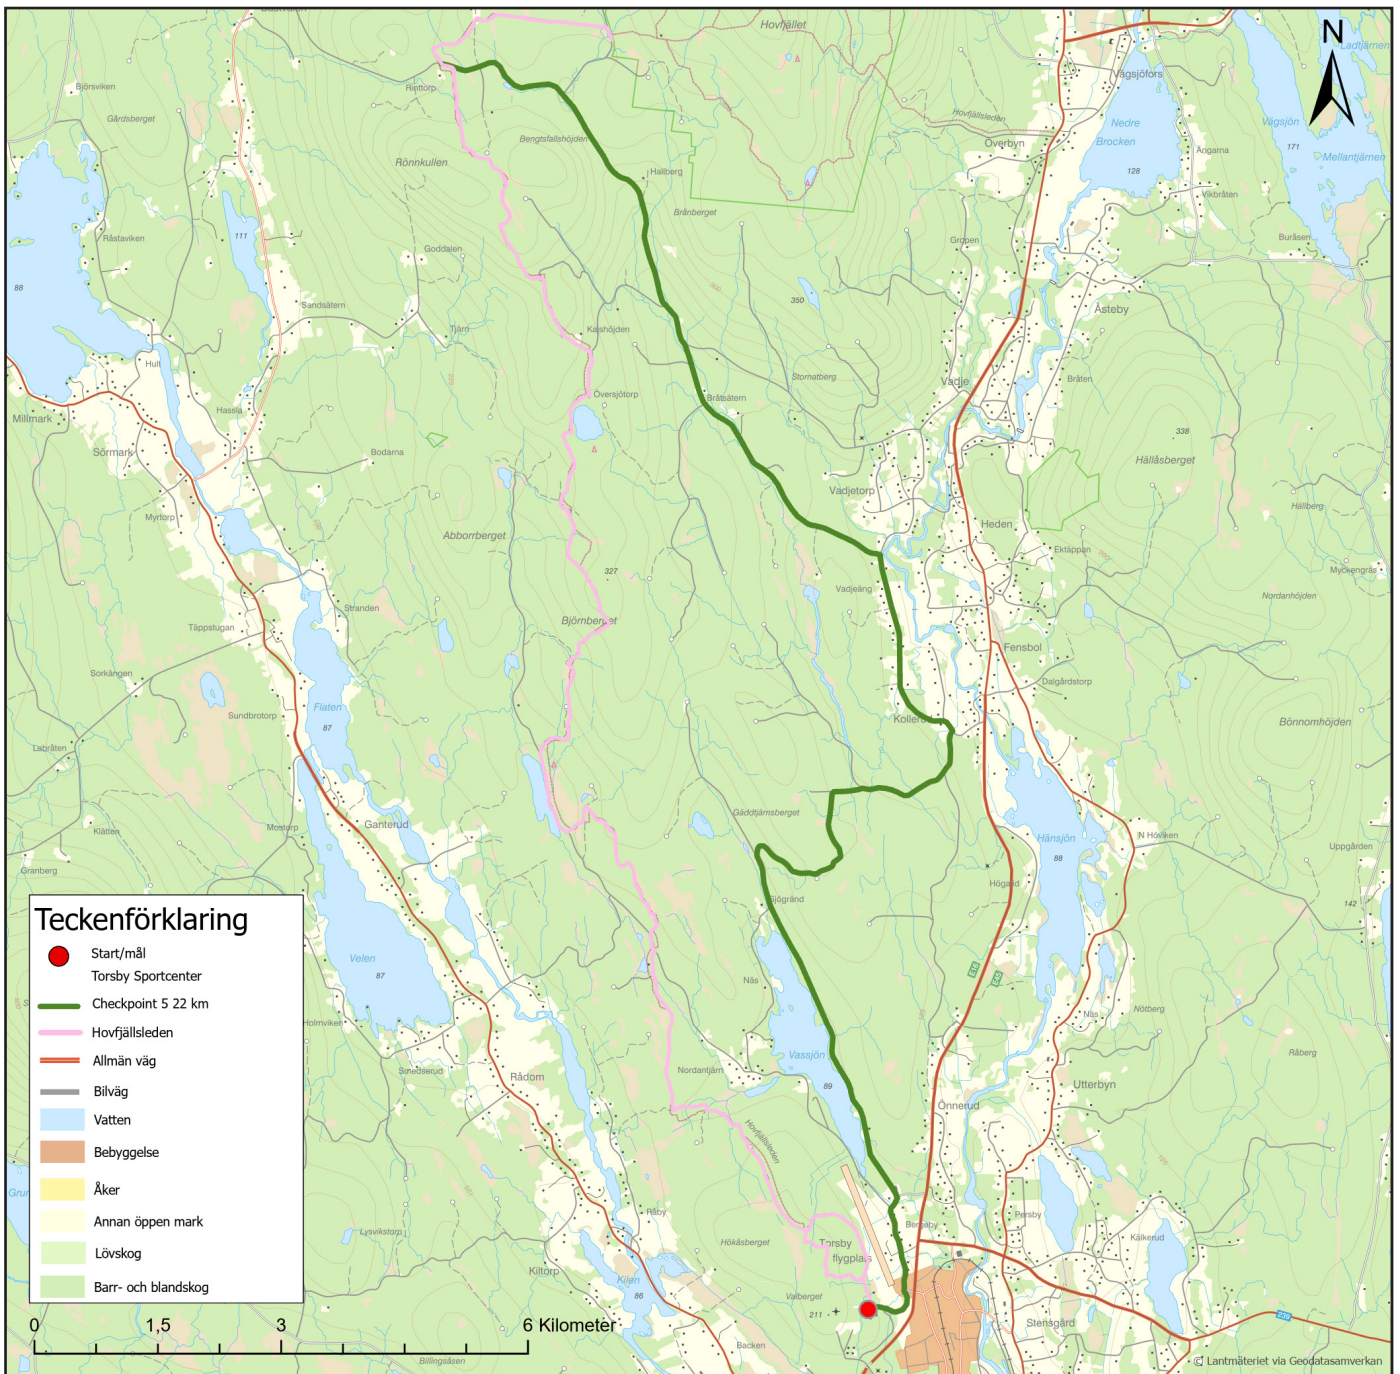

Checkpoint 5 22 km